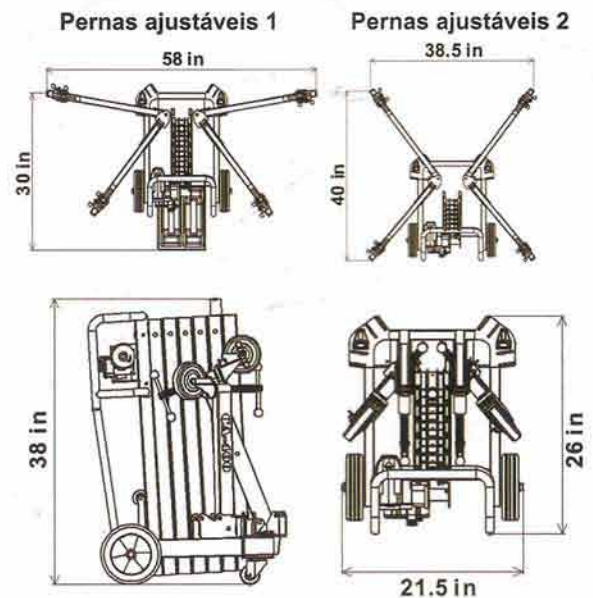

SUPER LIFTER

Fácil carregamento, fácil elevação

*Pequeno e Compacto com altura de carregamento de apenas 96 cm!

Especificação/Modelo	CA-400
Voltagem	220V
Altura mínima	0.91 m (3 ft)
Altura máxima (levantada)	3.96 m (13 ft)
Capacidade de carga - plataforma padrão	400 kg (880 lbs)
Capacidade de carga - armação opcional	260 kg (573 lbs)
Dimensão (em operação)	1 x 0.96 m (39.75 x 38 in)
Peso da máquina	66.2 g (146 lbs)

*Especificações sujeito à mudanças sem aviso prévio

Recursos

1. Altura de carregamento somente 0,91 m (3 ft).
2. Pernas ajustáveis em 2 sentidos.
3. Permite trabalhar diante de uma parede
4. Motor Elétrico
5. Equipado com botão de parada de emergência.
6. Corte por sobrecarga.

Com a armação para vidro, o Superistema de Elevação de Carga é ideal para o manuseio e instalação de painéis de vidro em alturas de até 4 metros.

Acessório Padrão

Armação para Vidro – 4 ventosas com capacidade de 120 kg (265 lbs).

Acessório Opcional

Vela para Suspensão de Vidro – 2 ventosas com capacidade de 59,8 kg (132 lbs).